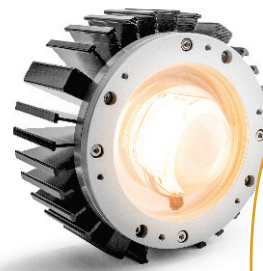

LED MODUL 50W

Bestellnummer: 69113

Spezifikationen:

Leistung:	50 Watt
Betriebsspannung:	200-480VAC 50/60 Hz oder Betrieb über soft-LED DC-Systemdimmer
Flackerfreiheit:	100% flackerfrei
Lichtleistung:	5600 Lumen (2700K) / 6750 Lumen (4000K)
Lichtfarbe:	2700K / 4000K
Farbwiedergabe:	Ra>90 (4000K >80)
Lebensdauer:	50.000 Std (L70)
Halbwertswinkel:	31° / 56°
Schutzart:	IP65
Leistungsfaktor:	> 0,98
Garantie:	48 Monate
Energieeffizienzklasse:	A++
Treiber:	Meanwell oder soft-LED System-Dimmtrieber
Gewicht (ohne Treiber):	1,8 kg
Maße (ohne Treiber):	∅ 162 mm, Höhe: 120 mm
EAN-Kennzeichnung:	9120050691131

**Systemlösung 100% flackerfrei | 100% HD-kameratauglich | Dimmbarkeit 0-100%
Modernste DC Technik | EMV-unkritisch | rein ohmsches Lastverhalten**

Vorbehaltlich Änderungen die dem technischen Fortschritt dienen!